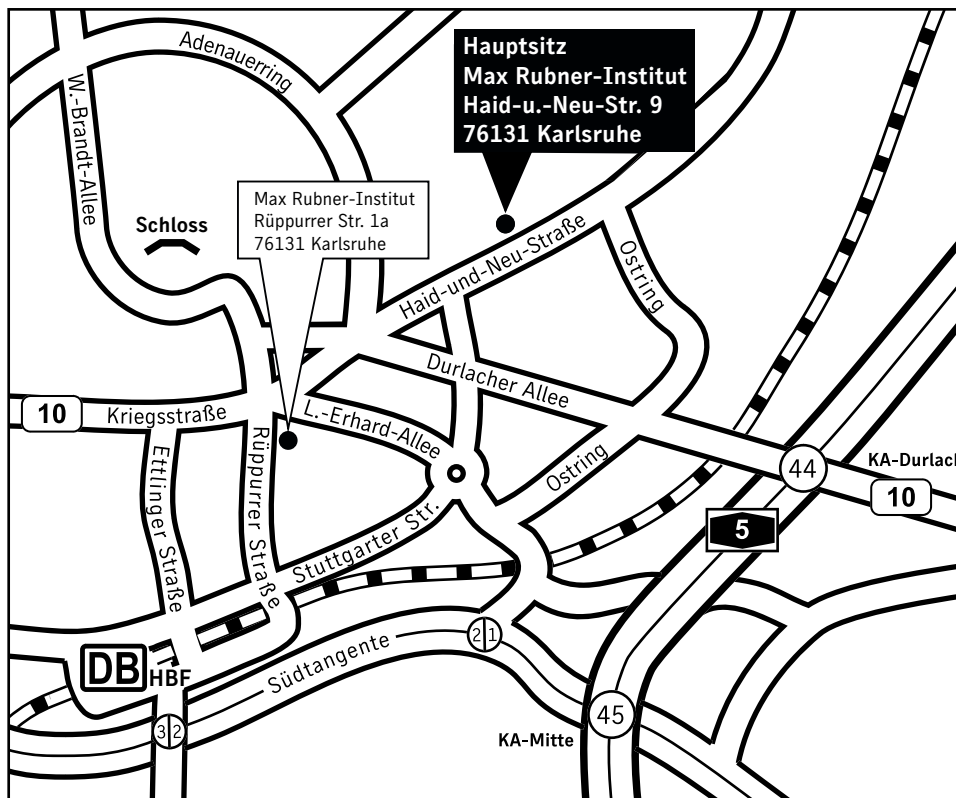

Adresse

Haid-und-Neu-Straße 9
76131 Karlsruhe

Anfahrt Max Rubner-Institut
Hauptsitz Karlsruhe

Mit öffentlichen Verkehrsmitteln

Vom Hauptbahnhof Karlsruhe mit der Straßenbahn bis zur Haltestelle „Hauptfriedhof“.

Verbindungen ab Hauptbahnhof:
Linie 3 (Richtung Rintheim)

Mit dem Auto

Über die Autobahn A 5 (Frankfurt-Basel), Ausfahrt Karlsruhe-Durlach in Richtung Karlsruhe-Stadtmitte. Nach der Eisenbahnbrücke rechts auf den Ostring, dann links in die Haid-und-Neu-Straße. Gegenüber der Jet-Tankstelle rechts in die Stumpfstraße (Zufahrt zu Parkplätzen).